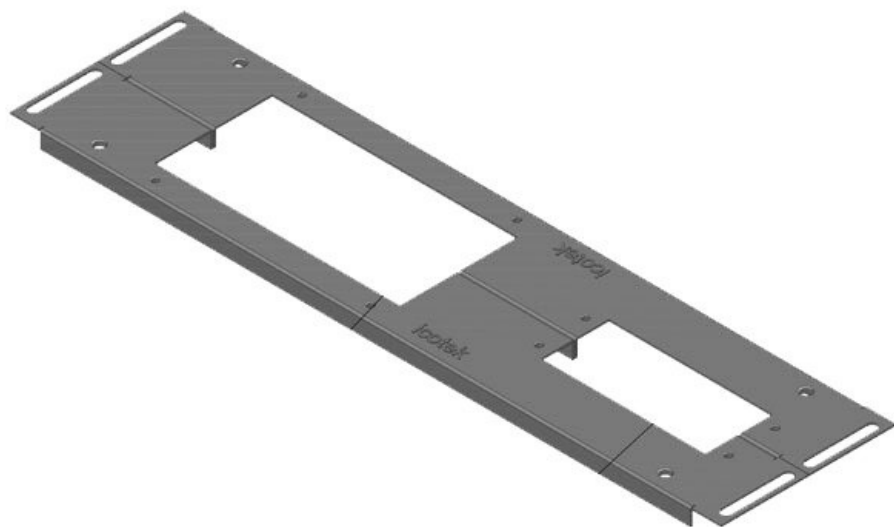

N° de cde	44402	Pour largeur	600 mm
EAN	4251269320	d'armoire	
	286	Taille de	452 mm
Unité	1	l'ouverture en	
d'emballage		bas de	
Longueur	488 mm	l'armoire	
Largeur	120 mm	Convient pour	1 × KEL 24, 1
Hauteur	12 mm	passerelles:	× KEL-JUMBO
Longueur	488 mm		2
totale de la		Convient pour	Rittal VX25
plaque de fond		armoire