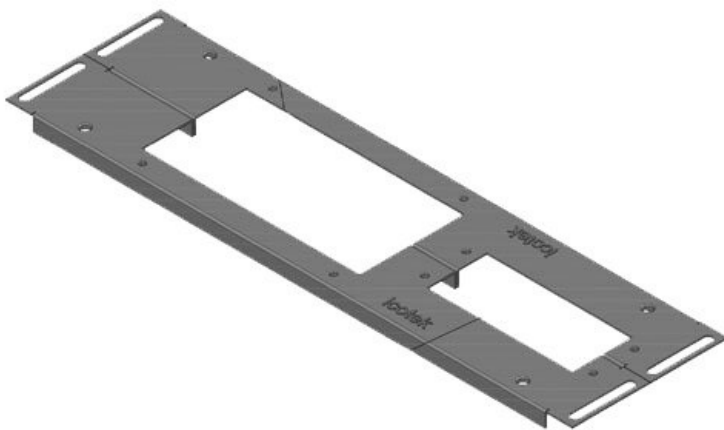

KDR2-VX25-1000-44408

N° de cde	44408	Pour largeur	1.000 mm
EAN	4251269320	d'armoire	
	347	Taille de	402 mm
Unité	1	l'ouverture en	
d'emballage		bas de	
Longueur	438 mm	l'armoire	
Largeur	120 mm	Armoire 2	oui
Hauteur	12 mm	portes	
Longueur	438 mm	Convient pour	1 × KEL 24, 1
totale de la		passer-câbles:	× KEL-JUMBO
plaque de fond			2
		Convient pour	Rittal VX25
		armoire