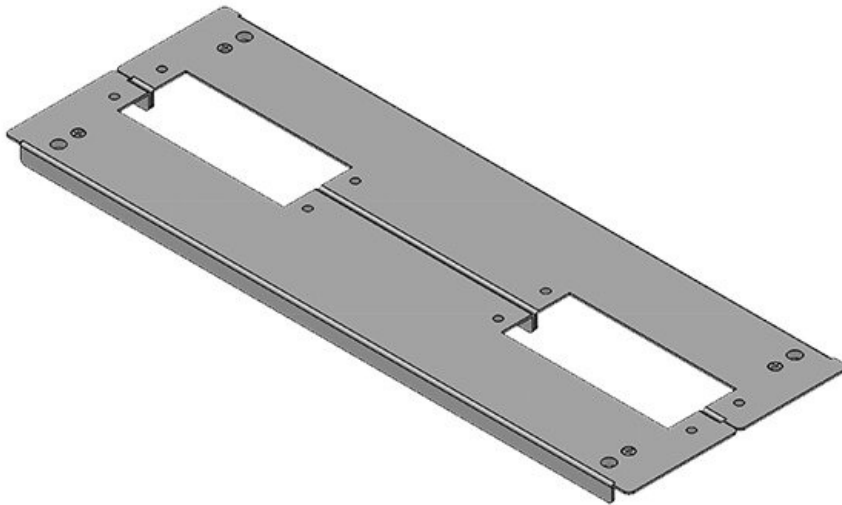

N° de cde	42958	Pour largeur	1.000 mm
EAN	4251269309	d'armoire	
	496	Taille de	398 mm
Unité	1	l'ouverture en	
d'emballage		bas de	
Longueur	420 mm	l'armoire	
Largeur	148,5 mm	Armoire 2	oui
Hauteur	12 mm	portes	
Longueur	420 mm	Convient pour	2 x KEL 24
totale de la		passer-câbles:	
plaque de fond		Convient pour	Rittal TS 8
		armoire