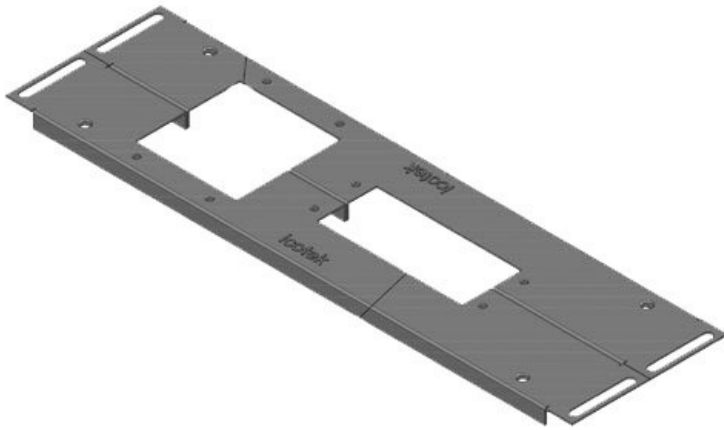

KDR2-VX25-1000-44407

N° de cde	44407	Pour largeur	1.000 mm
EAN	4251269320	d'armoire	
	330	Taille de	402 mm
Unité	1	l'ouverture en	
d'emballage		bas de	
Longueur	438 mm	l'armoire	
Largeur	120 mm	Armoire 2	oui
Hauteur	12 mm	portes	
Longueur	438 mm	Convient pour	1 × KEL 24, 1
totale de la		passer-câbles:	× KEL-JUMBO
plaque de fond			1
		Convient pour	Rittal VX25
		armoire