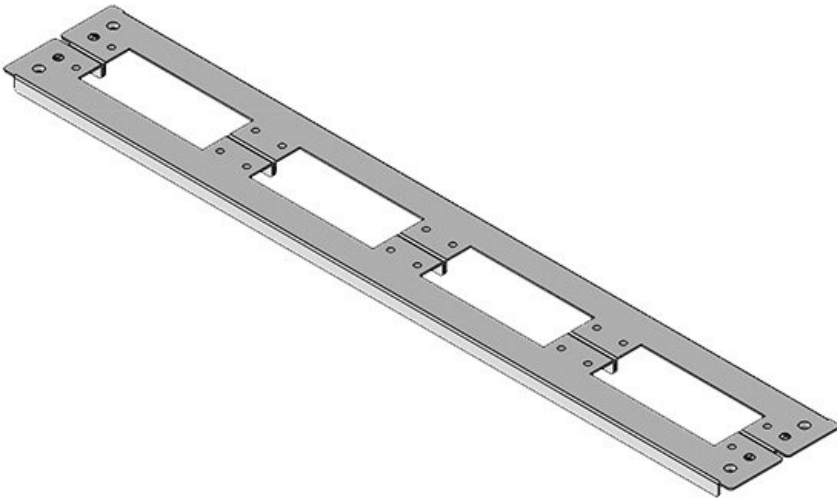

KDR2-TS8-800-42922

N° de cde	42922	Pour largeur	800 mm
EAN	4251269309	d'armoire	
	373	Taille de	635 mm
Unité	1	l'ouverture en	
d'emballage		bas de	
Longueur	658 mm	l'armoire	
Largeur	100 mm	Convient pour	4 x KEL 24
Hauteur	12 mm	passer-câbles:	
Longueur	658 mm	Convient pour	Rittal TS 8
totale de la		armoire	
plaque de fond