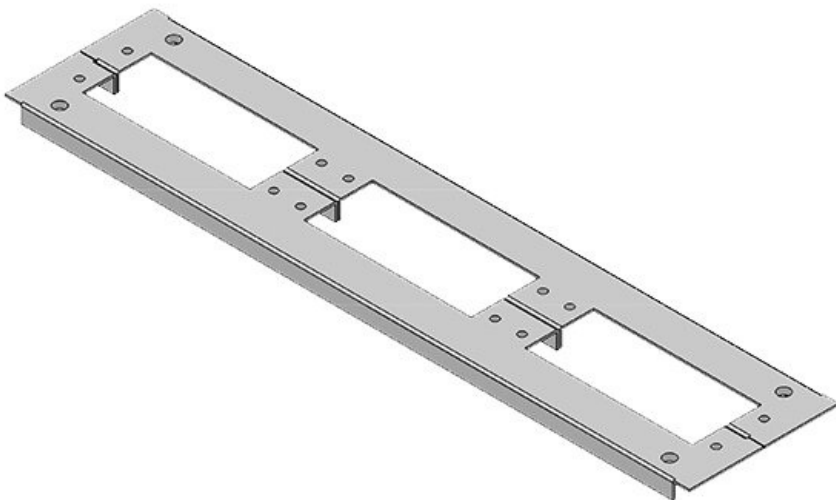

KDR2-TS8-600-42924

N° de cde	42924	Pour largeur	600 mm
EAN	4251269309	d'armoire	
	397	Taille de	435 mm
Unité	1	l'ouverture en	
d'emballage		bas de	
Longueur	458 mm	l'armoire	
Largeur	100 mm	Convient pour	3 x KEL 24
Hauteur	12 mm	passer-câbles:	
Longueur	458 mm	Convient pour	Rittal TS 8
totale de la		armoire	
plaque de fond