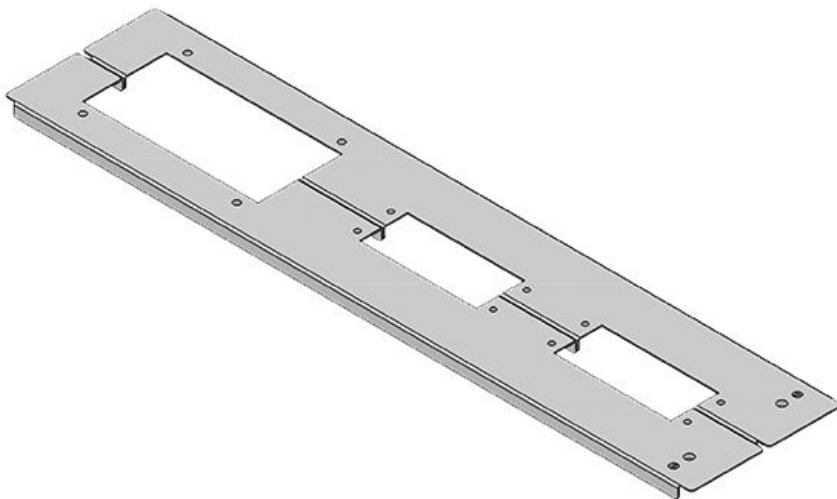

KDR2-TS8-800-42945

N° de cde	42945	Pour largeur	800 mm
EAN	4251269309	d'armoire	
	427	Taille de	635 mm
Unité	1	l'ouverture en	
d'emballage		bas de	
Longueur	658 mm	l'armoire	
Largeur	148,5 mm	Convient pour	2 x KEL 24, 1
Hauteur	12 mm	passer-câbles:	x KEL-JUMBO
Longueur	658 mm		2
totale de la		Convient pour	Rittal TS 8
plaque de fond		armoire