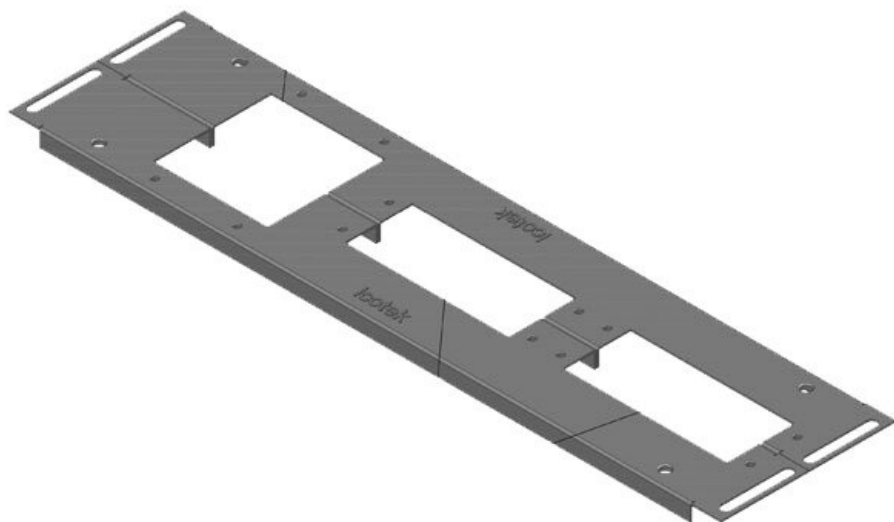

# KDR 2 | Plaques de fond à deux éléments

pour armoires Rittal VX 25 / TS 8

IP54

RoHS  
compliant

REACH  
COMPLIANCE

Made in  
Germany

Cette plaque de fond à 2 éléments est déjà munie des ouvertures destinées à nos systèmes d'entrée de câbles [KEL](#) ou [KEL-JUMBO](#).

## Avantages

- La quasi-totalité de la surface du fond de l'armoire électrique est disponible pendant le montage
- Très grands connecteurs enfichables sans efforts
- Installation possible à tout moment
- Pas d'opérations de tôlerie nécessaires
- Les ouvertures non utilisées sont fermées avec des plaques d'obturation BPM

## Types et tailles de produits

KDR2-VX25-600-44400

N° de cde	<b>44400</b>	Pour largeur	<b>600 mm</b>
EAN	<b>4251269320</b>	d'armoire	
	<b>262</b>	Taille de	<b>452 mm</b>
Unité	<b>1</b>	l'ouverture en	
d'emballage		bas de	
Longueur	<b>488 mm</b>	l'armoire	
Largeur	<b>100 mm</b>	Convient pour	<b>3 x KEL 24</b>
Hauteur	<b>12 mm</b>	passer-câbles:	
Longueur	<b>488 mm</b>	Convient pour	<b>Rittal VX25</b>
totale de la		armoire	
plaque de fond			

KDR2-VX25-600-44401

N° de cde	<b>44401</b>	Pour largeur	<b>600 mm</b>
EAN	<b>4251269320</b>	d'armoire	
	<b>279</b>	Taille de	<b>452 mm</b>
Unité	<b>1</b>	l'ouverture en	
d'emballage		bas de	
Longueur	<b>488 mm</b>	l'armoire	
Largeur	<b>120 mm</b>	Convient pour	<b>2 × KEL 24, 1</b>
Hauteur	<b>12 mm</b>	passerelles:	<b>× KEL-JUMBO</b>
Longueur	<b>488 mm</b>		<b>1</b>
totale de la		Convient pour	<b>Rittal VX25</b>
plaque de fond		armoire	