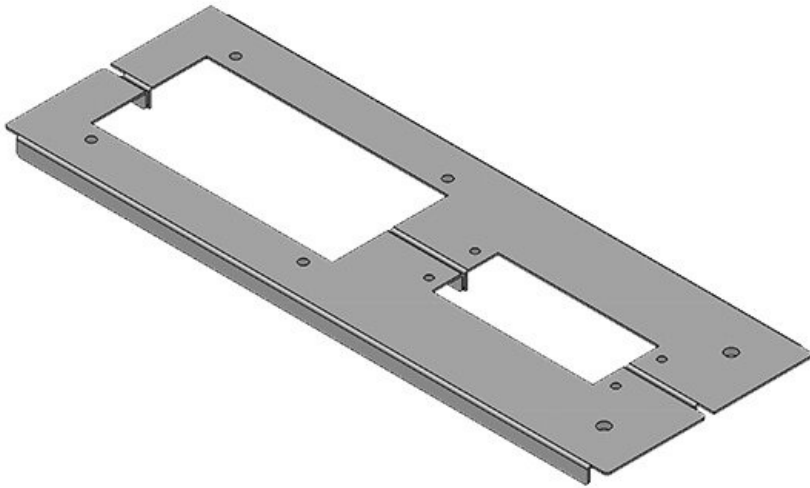

KDR2-TS8-1000-42959

N° de cde	42959	Pour largeur	1.000 mm
EAN	4251269309	d'armoire	
	502	Taille de	398 mm
Unité	1	l'ouverture en	
d'emballage		bas de	
Longueur	420 mm	l'armoire	
Largeur	148,5 mm	Armoire 2	oui
Hauteur	12 mm	portes	
Longueur	420 mm	Convient pour	1 × KEL 24, 1
totale de la		passer-câbles:	× KEL-JUMBO
plaque de fond			2
		Convient pour	Rittal TS 8
		armoire