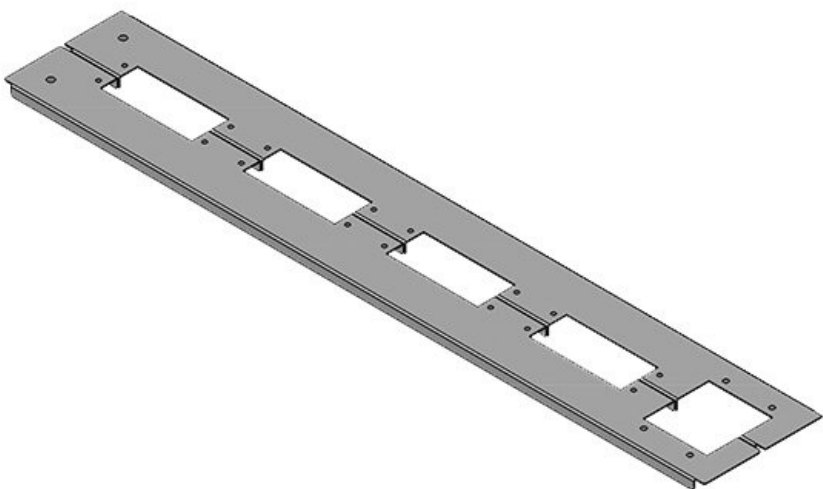

KDR2-TS8-1000-42955

N° de cde	42955	Pour largeur	1.000 mm
EAN	4251269309	d'armoire	
	465	Taille de	835 mm
Unité	1	l'ouverture en	
d'emballage		bas de	
Longueur	858 mm	l'armoire	
Largeur	148,5 mm	Armoire 2	non
Hauteur	12 mm	portes	
Longueur	858 mm	Convient pour	4 × KEL 24, 1
totale de la		passer-câbles:	× KEL-JUMBO
plaque de fond			1
		Convient pour	Rittal TS 8
		armoire