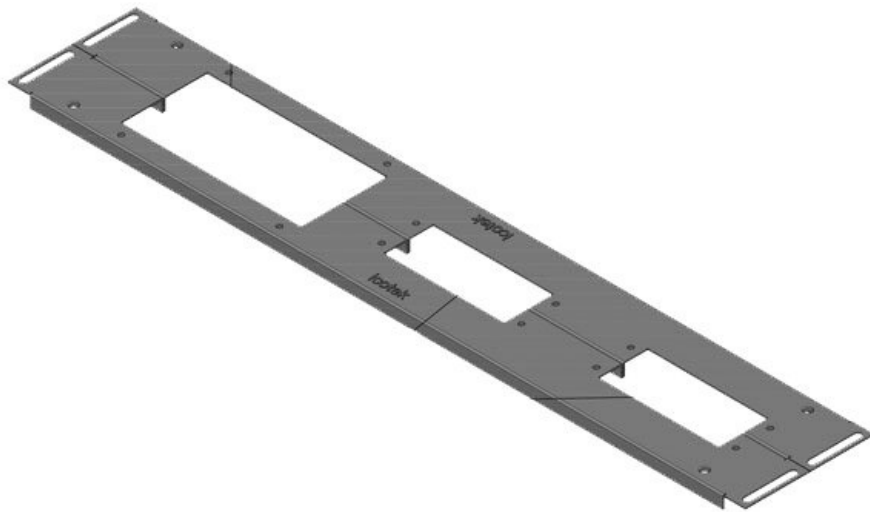

KDR2-VX25-600-44405

N° de cde	44405	Pour largeur	800 mm
EAN	4251269320	d'armoire	
	316	Taille de	652 mm
Unité	1	l'ouverture en	
d'emballage		bas de	
Longueur	688 mm	l'armoire	
Largeur	120 mm	Convient pour	2 x KEL 24, 1
Hauteur	12 mm	passer-câbles:	x KEL-JUMBO
Longueur	688 mm		2
totale de la		Convient pour	Rittal VX25
plaque de fond		armoire	

KDR2-VX25-1000-44406