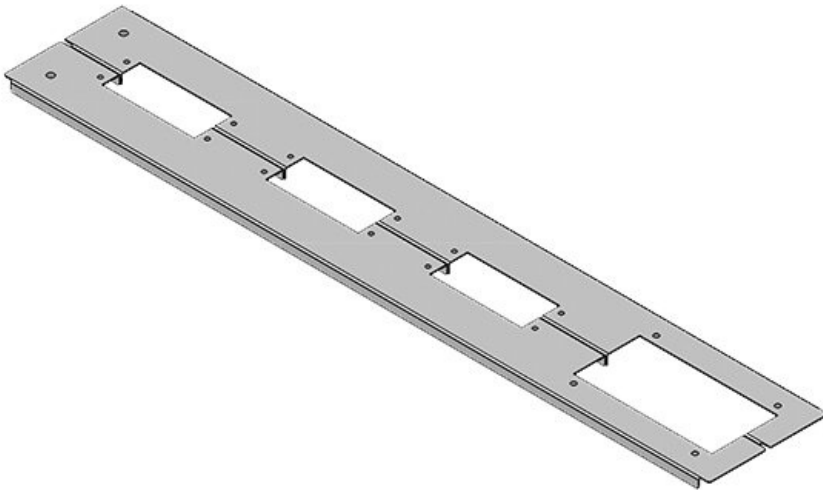

KDR2-TS8-1000-42952

N° de cde	42952	Pour largeur	1.000 mm
EAN	4251269309	d'armoire	
	434	Taille de	835 mm
Unité	1	l'ouverture en	
d'emballage		bas de	
Longueur	858 mm	l'armoire	
Largeur	148,5 mm	Armoire 2	non
Hauteur	12 mm	portes	
Longueur	858 mm	Convient pour	3 × KEL 24, 1
totale de la		passer-câbles:	× KEL-JUMBO
plaque de fond			2
		Convient pour	Rittal TS 8
		armoire