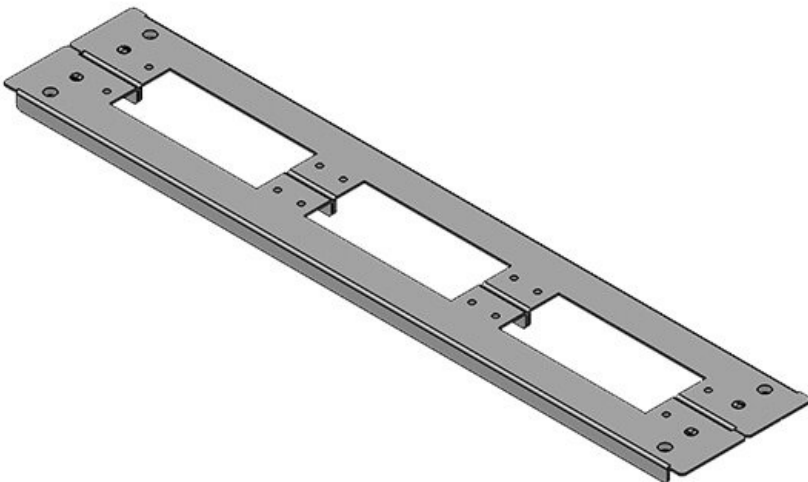

KDR2-TS8-1200-42920

N° de cde	42920	Pour largeur	1.200 mm
EAN	4251269309	d'armoire	
	366	Taille de	495 mm
Unité	1	l'ouverture en	
d'emballage		bas de	
Longueur	518 mm	l'armoire	
Largeur	100 mm	Convient pour	3 × KEL 24
Hauteur	12 mm	passer-câbles:	
Longueur	518 mm	Convient pour	Rittal TS 8
totale de la		armoire	
plaque de fond