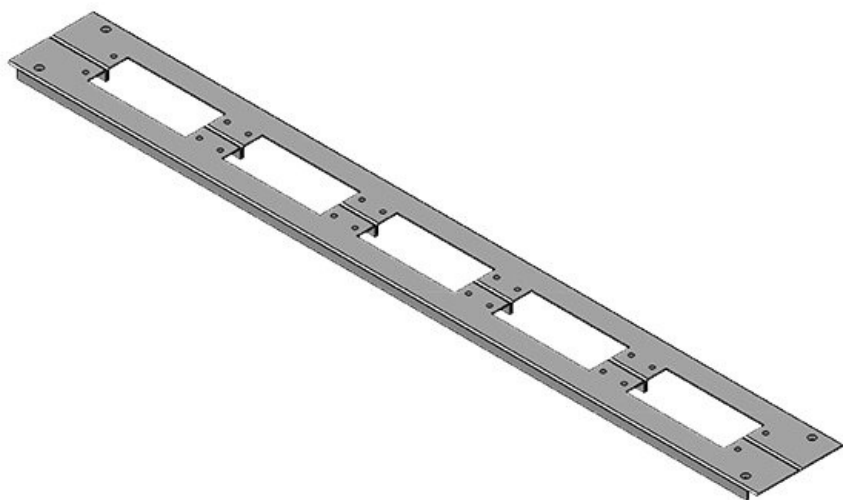

N° de cde	42923	Pour largeur	1.000 mm
EAN	4251269309	d'armoire	
	380	Taille de	835 mm
Unité	1	l'ouverture en	
d'emballage		bas de	
Longueur	858 mm	l'armoire	
Largeur	100 mm	Armoire 2	non
Hauteur	12 mm	portes	
Longueur	858 mm	Convient pour	5 × KEL 24
totale de la		passerelles:	
plaque de fond		Convient pour	Rittal TS 8
		armoire