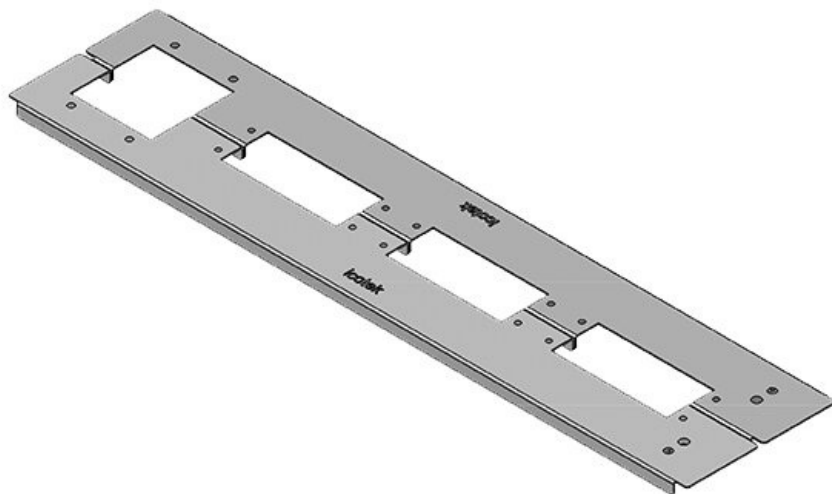

KDR2-TS8-800-42954

N° de cde	42954	Pour largeur	800 mm
EAN	4251269309	d'armoire	
	458	Taille de	635 mm
Unité	1	l'ouverture en	
d'emballage		bas de	
Longueur	658 mm	l'armoire	
Largeur	148,5 mm	Convient pour	3 × KEL 24, 1
Hauteur	12 mm	passerelles:	× KEL-JUMBO
Longueur	658 mm		1
totale de la		Convient pour	Rittal TS 8
plaque de fond		armoire	

KDR2-TS8-1000-42923