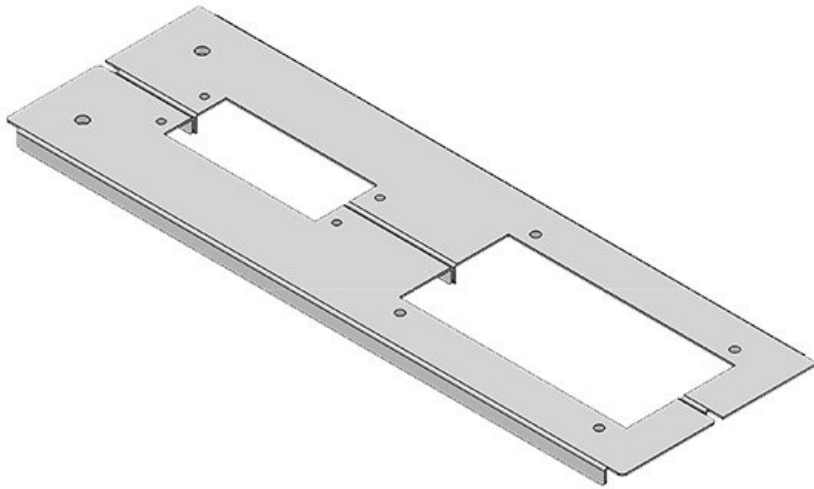

KDR2-TS8-600-42941

N° de cde	42941	Pour largeur	600 mm
EAN	4251269309	d'armoire	
	403	Taille de	435 mm
Unité	1	l'ouverture en	
d'emballage		bas de	
Longueur	458 mm	l'armoire	
Largeur	148,5 mm	Convient pour	1 x KEL 24, 1
Hauteur	12 mm	passer-câbles:	x KEL-JUMBO
Longueur	458 mm		2
totale de la		Convient pour	Rittal TS 8
plaque de fond		armoire	

KDR2-TS8-600-42953