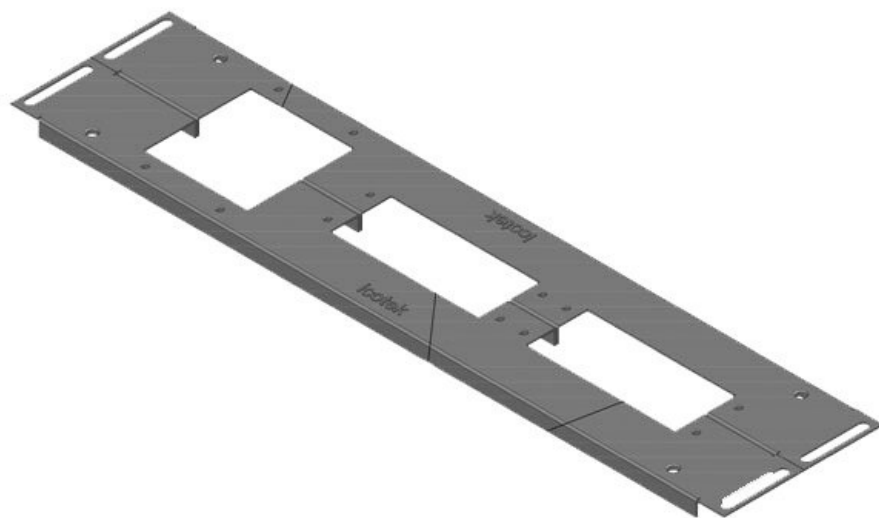

N° de cde	44410	Pour largeur	1.200 mm
EAN	4251269320	d'armoire	
	361	Taille de	502 mm
Unité	1	l'ouverture en	
d'emballage		bas de	
Longueur	538 mm	l'armoire	
Largeur	120 mm	Convient pour	2 × KEL 24, 1
Hauteur	12 mm	passerelles:	× KEL-JUMBO
Longueur	538 mm		1
totale de la		Convient pour	Rittal VX25
plaque de fond		armoire