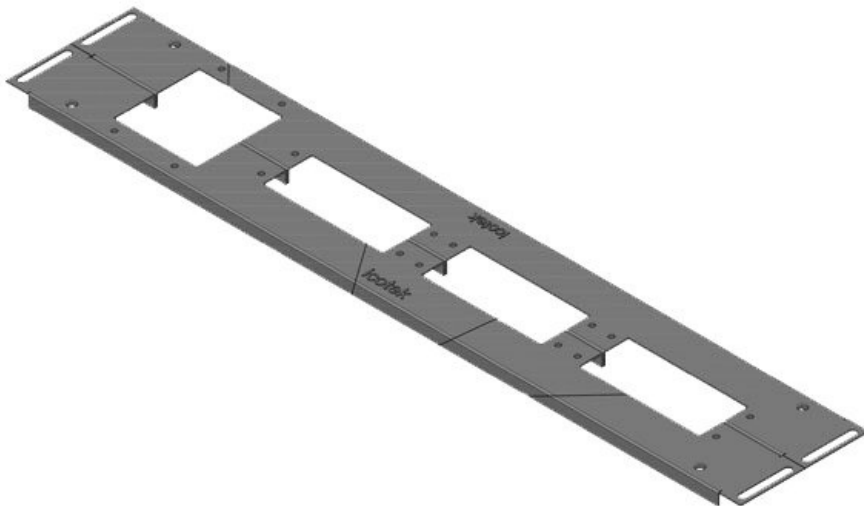

KDR2-VX25-600-44404

N° de cde	44404	Pour largeur	800 mm
EAN	4251269320	d'armoire	
	309	Taille de	652 mm
Unité	1	l'ouverture en	
d'emballage		bas de	
Longueur	688 mm	l'armoire	
Largeur	120 mm	Convient pour	3 x KEL 24, 1
Hauteur	12 mm	passer-câbles:	x KEL-JUMBO
Longueur	688 mm		1
totale de la		Convient pour	Rittal VX25
plaque de fond		armoire