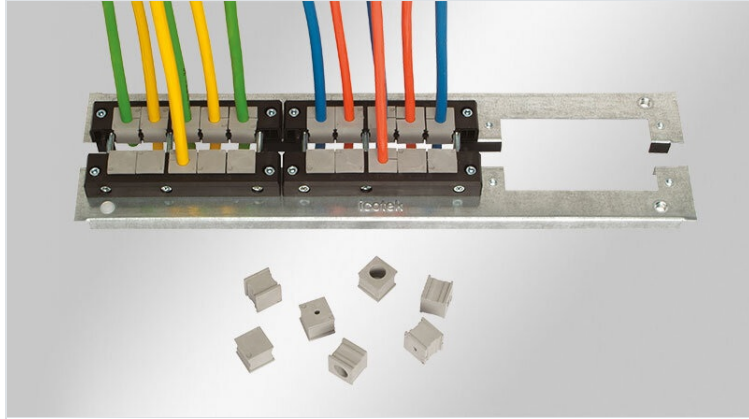

# KDR 2 | Plaques de fond à deux éléments

pour armoires Rittal VX 25 / TS 8

IP54

RoHS  
compliant

REACH  
COMPLIANCE

Made in  
Germany

Cette plaque de fond à 2 éléments est déjà munie des ouvertures destinées à nos systèmes d'entrée de câbles [KEL](#) ou [KEL-JUMBO](#).

Les trous de fixation sont équipés en usine d'écrous sertis.

Pendant le montage, l'utilisateur dispose de presque toute la surface du fond de l'armoire électrique pour introduire tous les câbles. Possibilité d'effectuer un montage complémentaire sans desserrage des câbles.

Plaque de fond KDR 2 conçue pour les armoires électriques Rittal VX25 & TS8, autres dimensions livrables sur simple demande

## Avantages

- La quasi-totalité de la surface du fond de l'armoire électrique est disponible pendant le montage
- Très grands connecteurs enfichables sans efforts
- Installation possible à tout moment
- Pas d'opérations de tôlerie nécessaires
- Les ouvertures non utilisées sont fermées avec des plaques d'obturation BPM