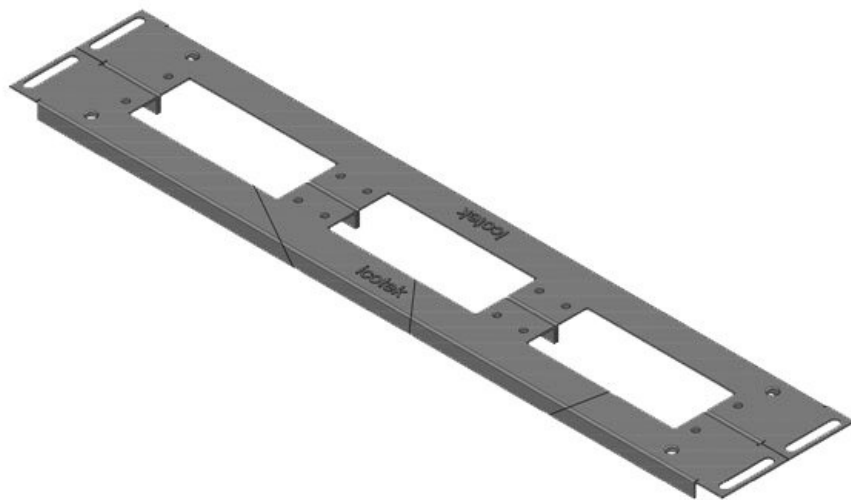

KDR2-VX25-1200-44409

N° de cde	44409	Pour largeur	1.200 mm
EAN	4251269320	d'armoire	
	354	Taille de	502 mm
Unité	1	l'ouverture en	
d'emballage		bas de	
Longueur	538 mm	l'armoire	
Largeur	100 mm	Convient pour	3 × KEL 24
Hauteur	12 mm	passerelles:	
Longueur	538 mm	Convient pour	Rittal VX25
totale de la		armoire	
plaque de fond			

KDR2-VX25-1200-44410