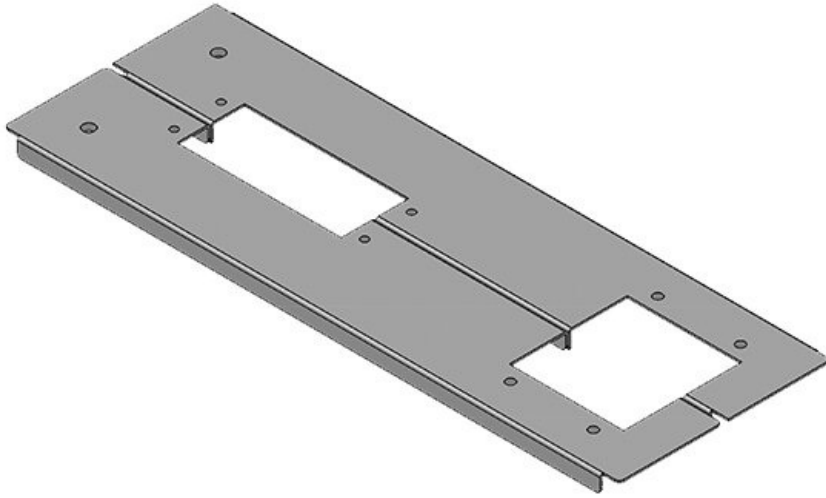

N° de cde	42957	Pour largeur	1.000 mm
EAN	4251269309	d'armoire	
	489	Taille de	398 mm
Unité	1	l'ouverture en	
d'emballage		bas de	
Longueur	420 mm	l'armoire	
Largeur	148,5 mm	Armoire 2	oui
Hauteur	12 mm	portes	
Longueur	420 mm	Convient pour	1 x KEL 24, 1
totale de la		passer-câbles:	x KEL-JUMBO
plaque de fond			1
		Convient pour	Rittal TS 8
		armoire