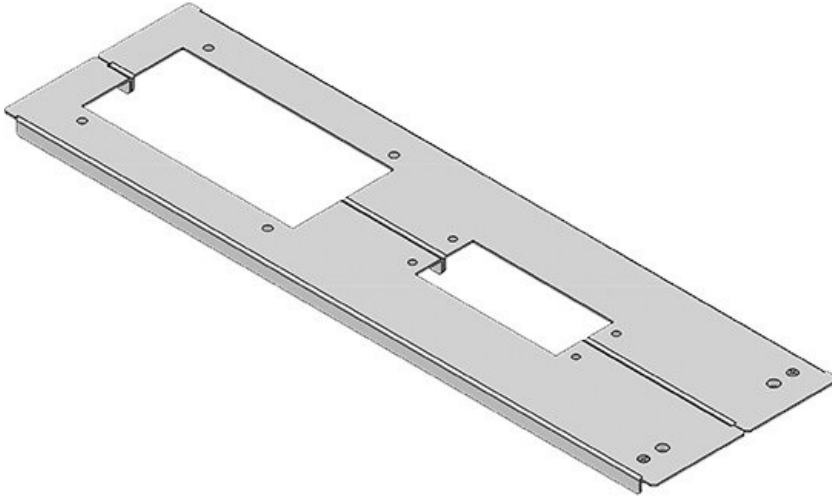

N° de cde	42943	Pour largeur	1.200 mm
EAN	4251269309	d'armoire	
	410	Taille de	495 mm
Unité	1	l'ouverture en	
d'emballage		bas de	
Longueur	518 mm	l'armoire	
Largeur	148,5 mm	Convient pour	1 x KEL 24, 1
Hauteur	12 mm	passer-câbles:	x KEL-JUMBO
Longueur	518 mm		2
totale de la		Convient pour	Rittal TS 8
plaque de fond		armoire