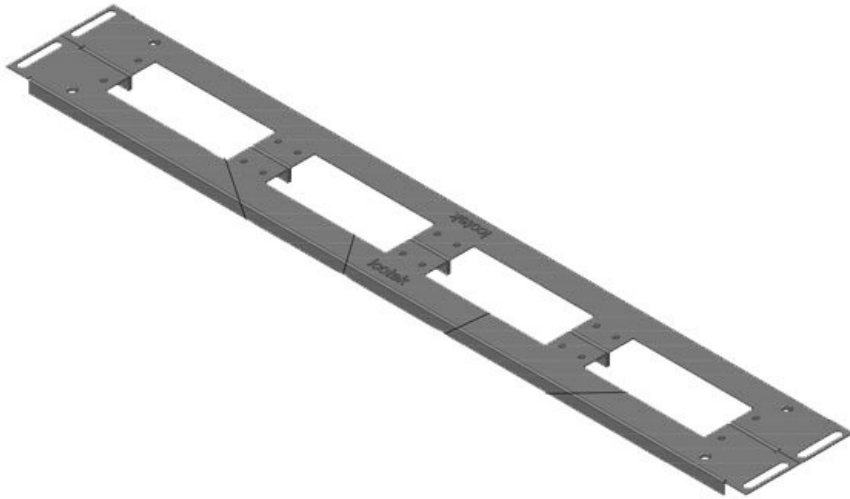

KDR2-VX25-600-44403

N° de cde	44403	Pour largeur	800 mm
EAN	4251269320	d'armoire	
	293	Taille de	652 mm
Unité	1	l'ouverture en	
d'emballage		bas de	
Longueur	688 mm	l'armoire	
Largeur	100 mm	Convient pour	4 x KEL 24
Hauteur	12 mm	passer-câbles:	
Longueur	688 mm	Convient pour	Rittal VX25
totale de la		armoire	
plaque de fond