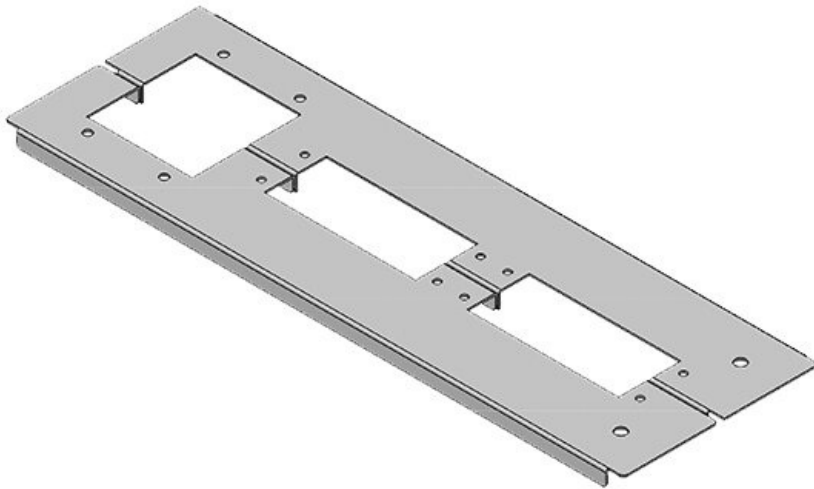

N° de cde	42953	Pour largeur	600 mm
EAN	4251269309	d'armoire	
	441	Taille de	435 mm
Unité	1	l'ouverture en	
d'emballage		bas de	
Longueur	458 mm	l'armoire	
Largeur	148,5 mm	Convient pour	2 x KEL 24, 1
Hauteur	12 mm	passer-câbles:	x KEL-JUMBO
Longueur	458 mm		1
totale de la		Convient pour	Rittal TS 8
plaque de fond		armoire